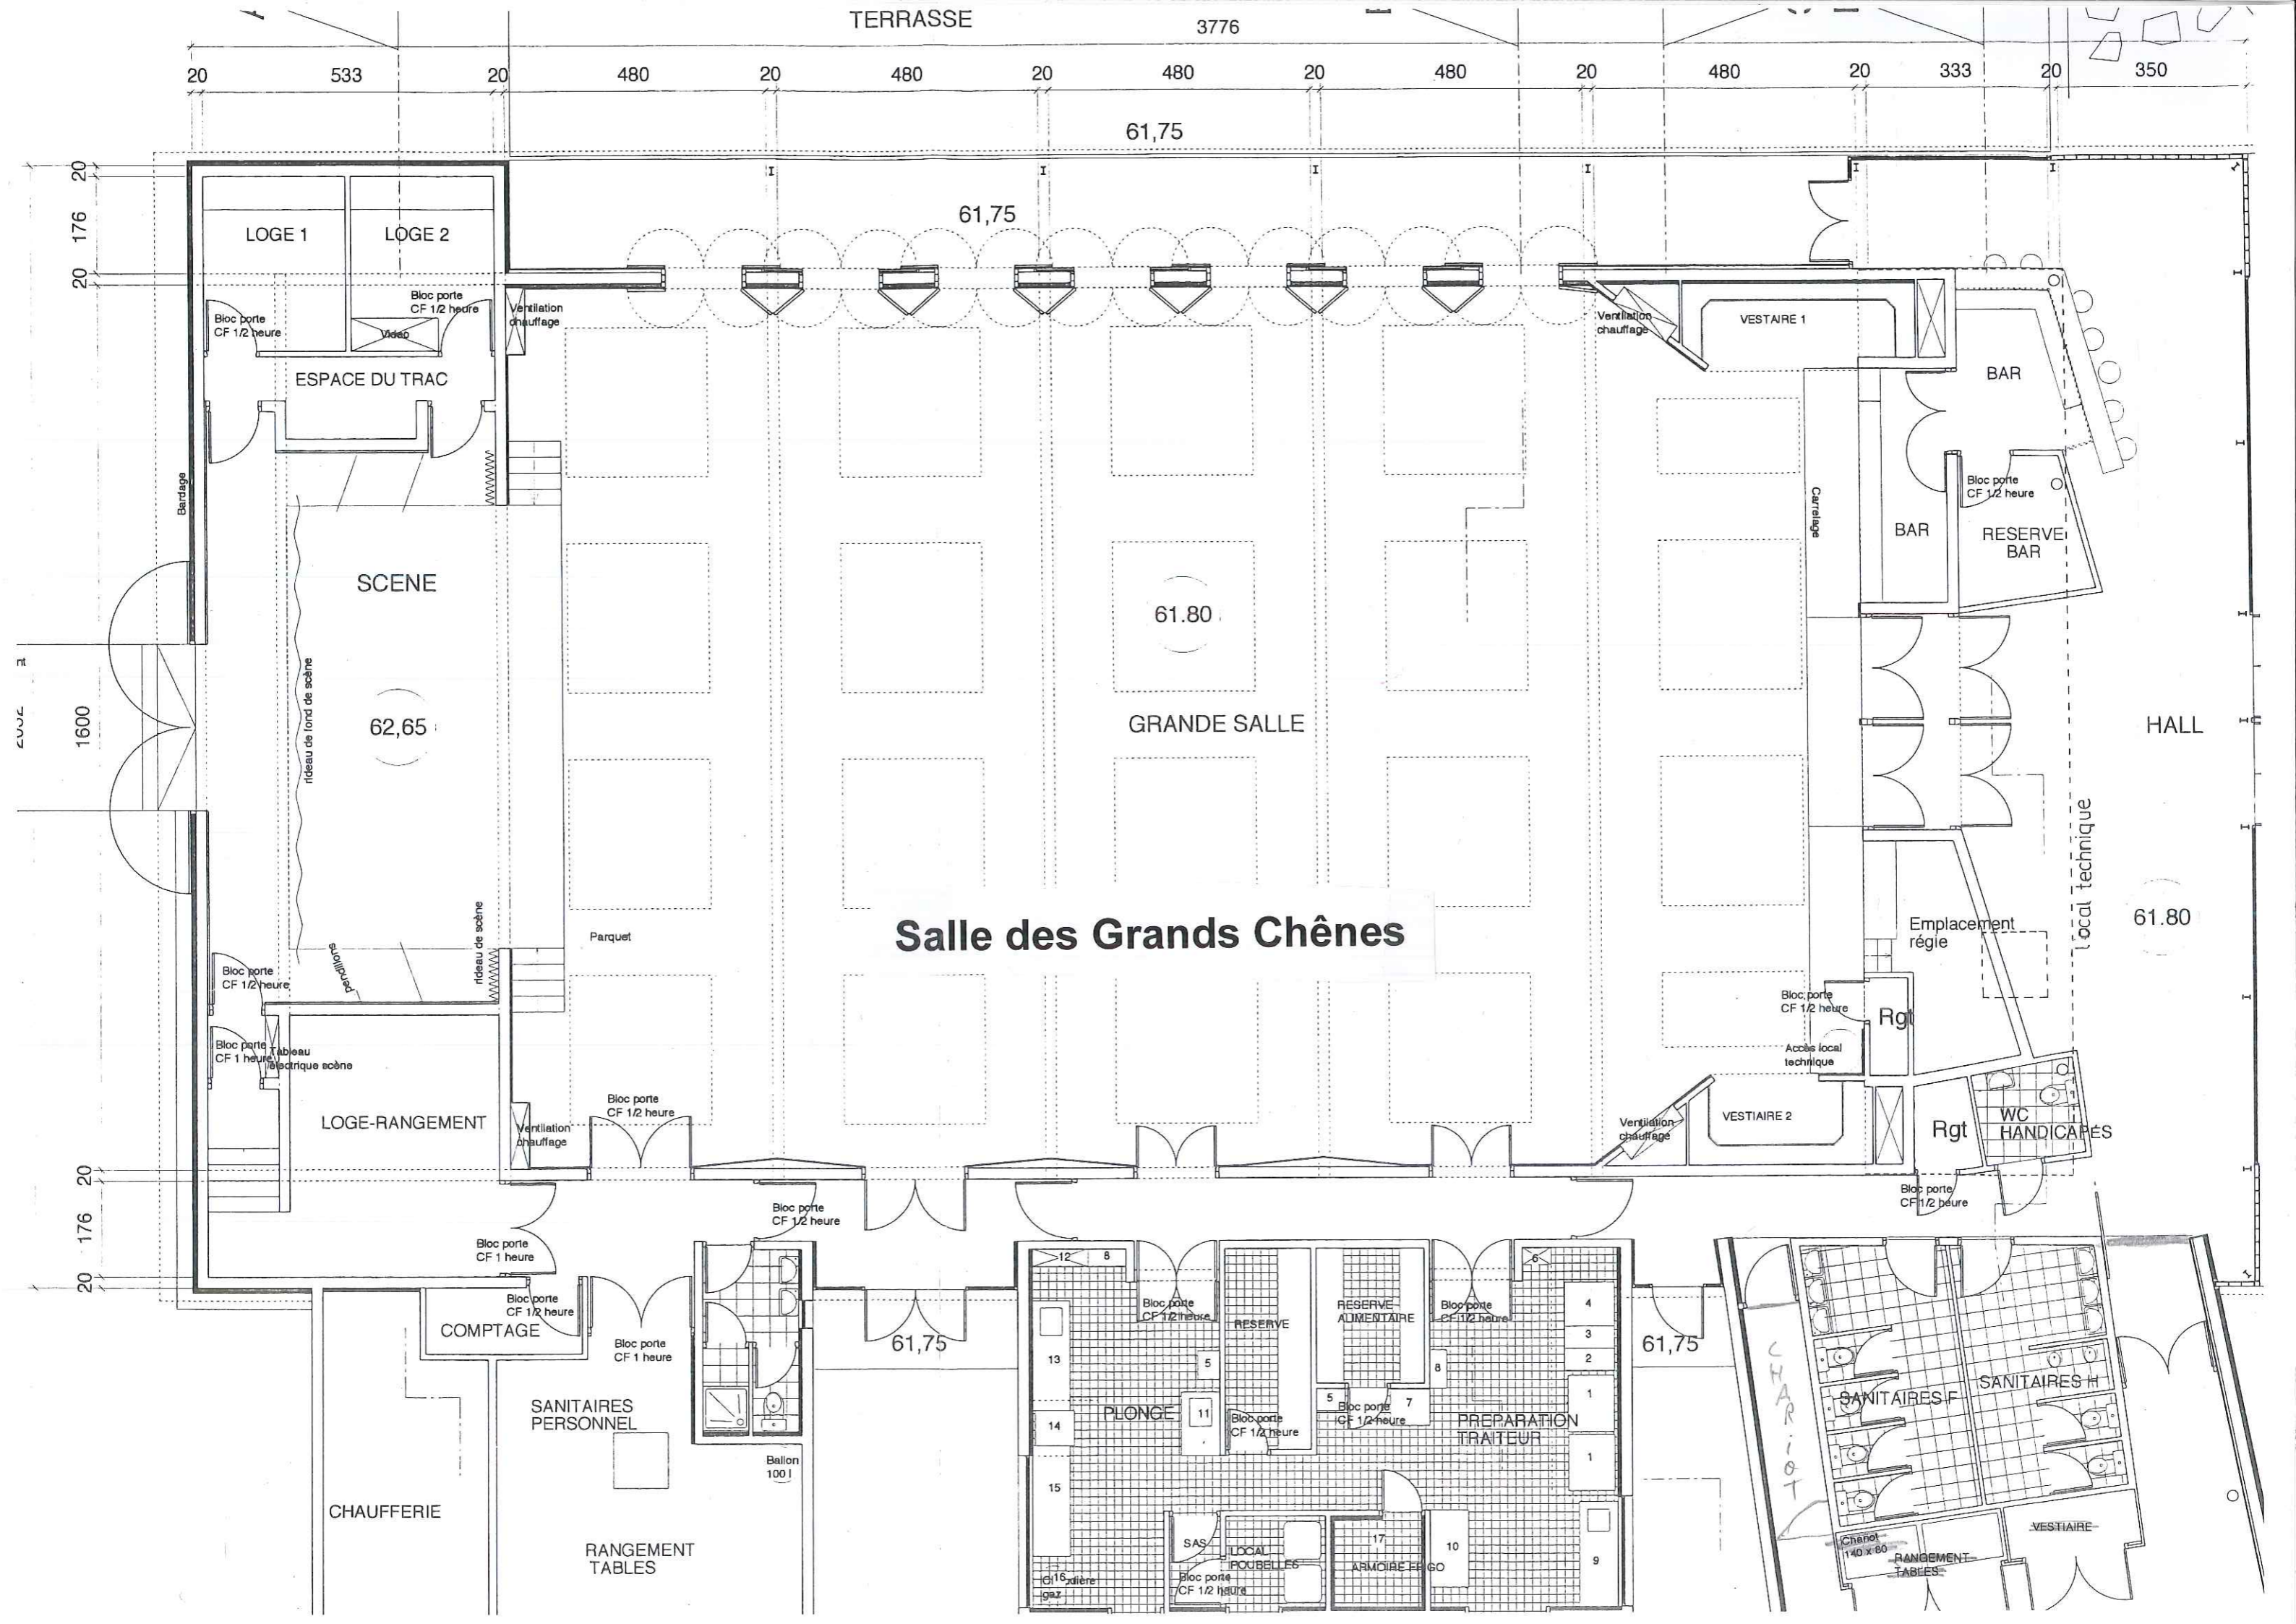

Salle des Grands Chênes

20 533 20 480 20 480 20 480 20 480 20 480 20 480 20 333 20 350

20 176 20

61,75

LOGE 1 LOGE 2

ESPACE DU TRAC

SCENE

62,65

61,80

GRANDE SALLE

VESTAIRE 1

BAR

BAR

RESERVE BAR

HALL

61,80